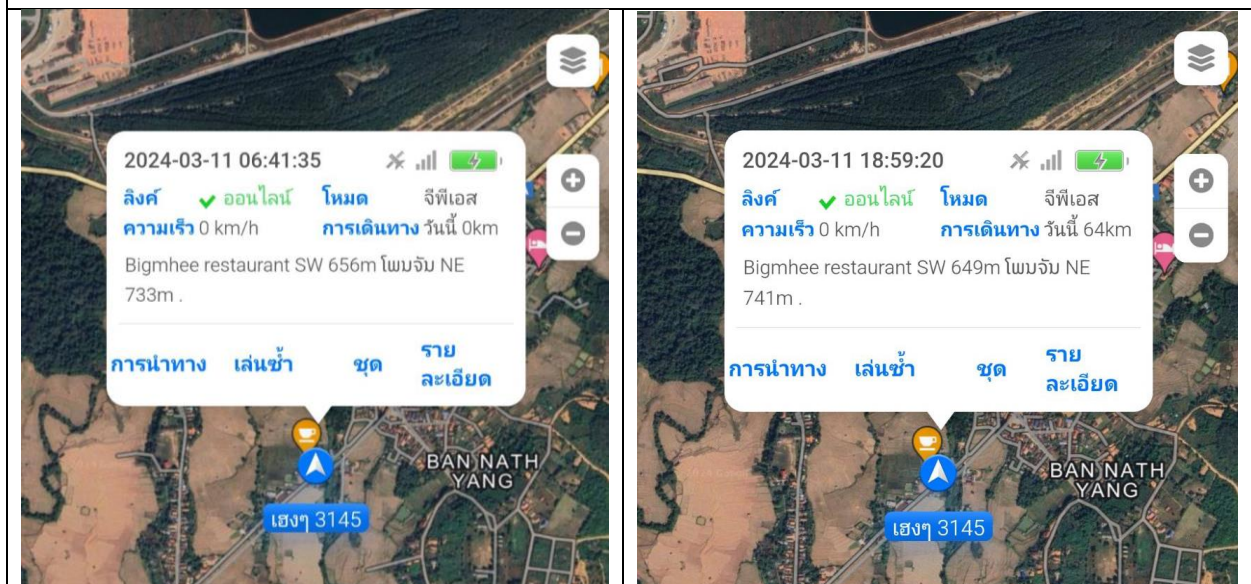

### แผนก Store

#### 1.สรุปการใช้รถประจำวัน

สรุปการใช้รถ 2956 29km

สรุปการใช้รถ 3145 64km

One Volts Service Co.,Ltd. Office :  
9/230 Soi Watcharapol 3, Intersestion 3,  
Sub-district Khlong Thanon, District Sai Mai  
Bangkok 10220 Tel: 089-488-1651

2024-03-11 06:40:05 \* 4G 100%  
ลิงค์ ✓ ออนไลน์ โหมด จีพีเอส  
ความเร็ว 0 km/h การเดินทาง วันนี้ 0km  
Bigmhee restaurant SW 659m โพนจัน NE 730m .  
การนำทาง เส้นเข้า ชุด รายละเอียด

2024-03-11 18:59:23 \* 4G 100%  
ลิงค์ ✓ ออนไลน์ โหมด จีพีเอส  
ความเร็ว 0 km/h การเดินทาง วันนี้ 41km  
Bigmhee restaurant SW 655m โพนจัน NE 733m .  
การนำทาง เส้นเข้า ชุด รายละเอียด